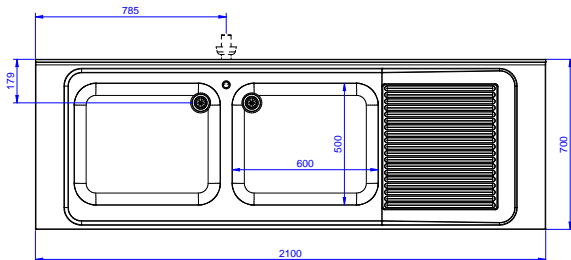

#### Položka č. \_\_\_\_\_

Nerezová konstrukce z AISI304. 50 mm silná pracovní deska z AISI 304, 1mm, se zvýšeným okrajem po obvodu proti přetékání vody. Zadní zvýšený límec V=100 mm s integrovaným oblým rohem. Nerezové čtvercové nohy 40x40 mm, výškově stavitelné (+/-20mm).

### Konstrukce

- Pracovní deska 50 mm vysoká, vyrobená z ušlechtilé nerez oceli AISI 304 10/10, opatřena zvýšeným okrajem stran zamezují stékání vody.
- Čtvercové nohy z uzavřených profilů 40x40 mm z nerez oceli AISI 304 s možností výškové úpravy.
- Snadná instalace desky na nohy, jednoduchá instalace baterie zezadu.
- Dodáváno v demontovaném stavu.
- K dispozici bohatá nabídka vodovodních baterií (extra příslušenství), které splní veškeré požadavky.
- Odkapnice vhodná pro sušení.
- Zadní zvýšený límec 100mm s oblým hygienickým rohem s rádiusem 10mm, 13mm silný určený k umístění ke zdi.

### Hlavní informace

Vnější rozměry, Šířka	2100 mm
132812 (LG2126DXPN)	2100 mm
Vnější rozměry, Hloubka	700 mm
Vnější rozměry, Výška	1000 mm
Zadní zvýšený límec, výška	100 mm
Zadní zvýšený límec, hloubka	13 mm
Zadní zvýšený límec, radius	R=10
Počet dřezů	2
Rozměry dřezu	600x500xH320
Síla pracovní desky	50 mm
Netto váha:	65 kg

Nerezový program  
Mycí stůl se 2 dřezy vlevo, odkapnice vpravo, 2100mm

Společnost si vyhrazuje právo provádět změny v produktech bez předchozího upozornění. Všechny informace byly správné v době tisku.