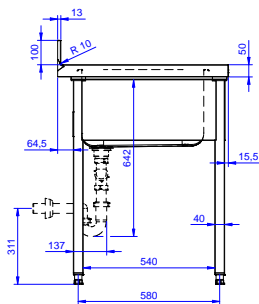

D = Odpad

Hlavní informace

Vnější rozměry, Šířka	2100 mm
132812 (LG2126DXPN)	2100 mm
Vnější rozměry, Hloubka	700 mm
Vnější rozměry, Výška	1000 mm
Zadní zvýšený límec, výška	100 mm
Zadní zvýšený límec, hloubka	13 mm
Zadní zvýšený límec, radius	R=10
Počet dřezů	2
Rozměry dřezu	600x500xH320
Síla pracovní desky	50 mm
Netto váha:	65 kg

Nerezový program
Mycí stůl se 2 dřezy vlevo, odkapnice vpravo, 2100mm

Společnost si vyhrazuje právo provádět změny v produktech bez předchozího upozornění. Všechny informace byly správné v době tisku.