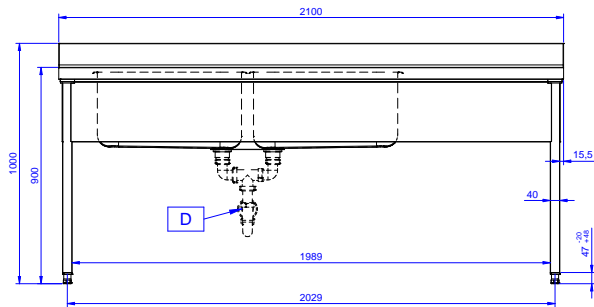

Zepředu

Boční